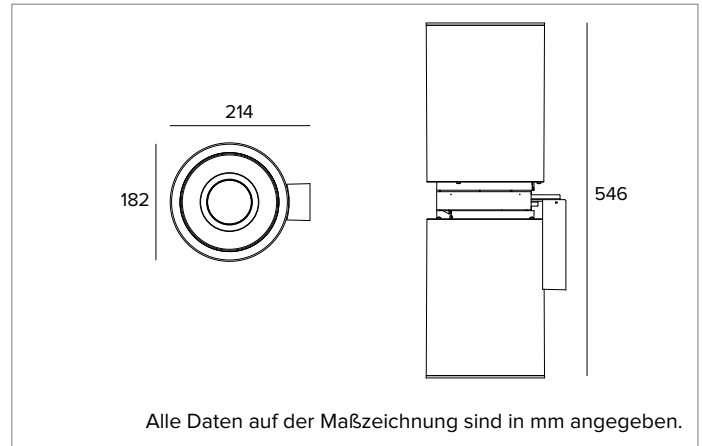

1T9708DA | CTEVO TUBE 180 Wandinstallation

Wandleuchte für LED-Leuchtmittel mit direkt/indirekter Lichtemission

	4000K	H(m)	D(m)	Emax(lx)
	Ra90		75°	
	Fixture Power	44W	1	1.53
	Source Flux	6494lm	2	3.05
	Fixture Flux	3709lm	3	4.58
	Efficacy	85lm/W	4	6.10
TS1537	I _{max} =237cd/klm	I _{max}	1536cd	5
			7.63	58

BELEUCHUNGSTECHNISCHE MERKMALE

Abschluss-Trennring aus thermoplastischem Material. Optik bestehend aus Reflektor aus Thermoplastmaterial mit Metallic-Grau-Finish, Abschlussblende aus gehärtetem sandgestrahltem Glas, interner Rekuperator aus hochreflektierendem weißem Thermoplastmaterial.
Abstrahlung: DIREKT/INDIREKT
Optik: REFLEKTOR
Abstrahlwinkel: VWFL
Optische Effizienz: 57%
Leuchten-Lichtstrom: 3709lm
Lichtausbeute: 85lm/W
Fotobiologische Sicherheit: Risikogruppe 1 (RG 1 = geringes Risiko)